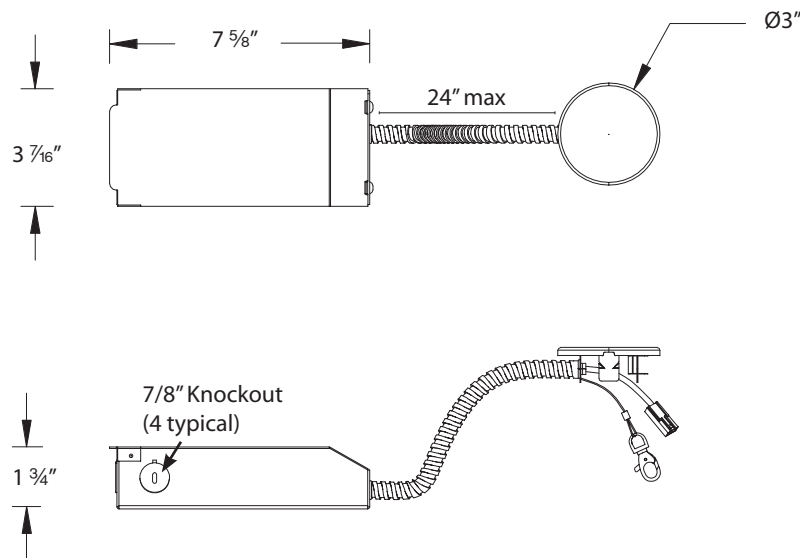

IMPORTANT: NEVER attempt any work without shutting off the electricity.

- Read all instructions before installing.
- System is intended for installation by a qualified electrician in accordance with the National Electrical Code and local regulations.
- Go to the main fuse box, or circuit breaker. Place the main power switch in the "OFF" position and unscrew the fuse(s) or switch "OFF" the circuit breaker switch(es) that control the power to the fixture or room that you are working on.
- Place the wall switch in the "OFF" position.

AVERTISSEMENT

IMPORTANT : Coupez l'électricité avant TOUTE manipulation.

- Lisez toutes les instructions avant d'installer.
- Système est destiné à être installé par un électricien qualifié en conformité avec le code national de l'électricité et les règlements locaux.
- Accédez au panneau central de disjoncteurs ou de fusibles de votre demeure et placez l'interrupteur principal en position d'arrêt (« OFF »).
- Placez l'interrupteur mural en position d'arrêt (« OFF »).

CAUTION:

All parts must be used as indicated in these instructions. Do not substitute any parts, leave parts out, or use any parts that are worn out or broken. Failure to follow this instruction could invalidate the ETL/cETL listing of this fixture.

OVERVIEW:

Housing is remodel Non-IC. Housing requires a trim for finished look. Refer to specification sheets for compatible trim options.

OVERALL HOUSING DIMENSION

SPECIFICATIONS

Input:	120-277V, 50/60HZ
Installation:	Non-IC
Dimming:	ELV(120V)/ 0 -10V

waclighting.com
Phone (800) 526.2588
Fax (800) 526.2585

Headquarters/Eastern Distribution Center
44 Harbor Park Drive
Port Washington, NY 11050

Central Distribution Center
1600 Distribution Ct
Lithia Springs, GA 30122

Western Distribution Center
1750 Archibald Avenue
Ontario, CA 91760